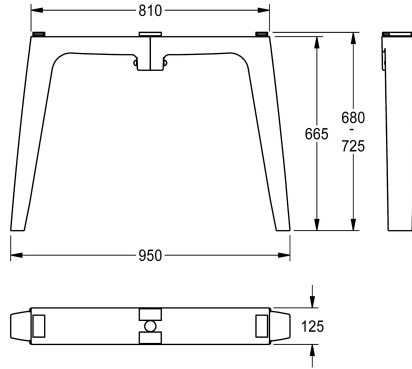

KWC FUTURA exklusiv Brückenfuß

Modell-Linie: FUTURA-EXKLUSIV | SANW0120
Waschtische & Waschrinnen | Zubehör Waschtische

KWC-Nr.

2030063270

Brückenfuß für Waschrinne mit Beckenoberkante 700 mm

2030063271

Brückenfuß für Waschrinne mit Beckenoberkante 800 mm

Brückenfuß zur freistehenden doppelreihigen Montage, aus kunstharzgebundenem Mineralwerkstoff, Farbton Anthrazit, für Waschrinne FUTURA exklusiv mit Beckenoberkante 800 mm.

Abmessungen 125 x 665 x 950 mm (B x H x T)

Technische Daten

Füllmenge

1

Mengeinheit

Stück

teamNumber

0