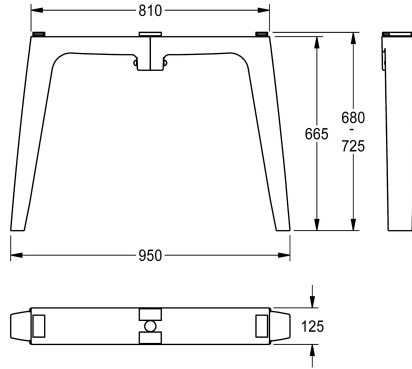

## KWC FUTURA exklusiv Brückenfuß

Modell-Linie: **FUTURA-EXKLUSIV | SANW0120**  
Waschtische & Waschrinnen | Zubehör Waschtische

### KWC-Nr.

---

**2030063270**

Brückenfuß für Waschrinne mit Beckenoberkante 700 mm

---

**2030063271**

Brückenfuß für Waschrinne mit Beckenoberkante 800 mm

Brückenfuß zur freistehenden doppelreihigen Montage, aus kunstharzgebundenem Mineralwerkstoff, Farbton Anthrazit, für Waschrinne FUTURA exklusiv mit Beckenoberkante 800 mm.

Abmessungen 125 x 665 x 950 mm (B x H x T)

### Technische Daten

---

Füllmenge

---

1

---

Mengeinheit

---