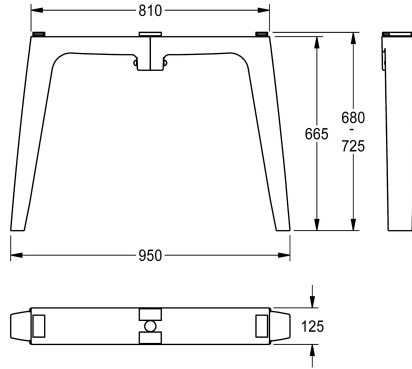

## KWC FUTURA exclusiv Pie puenteado

Modell-Linie: FUTURA-EXKLUSIV | SANW0120  
Lavabo | Accesorios de Lavabo

### KWC-No.

**2030063270**

para borde superior de lavabo de 700 mm

**2030063271**

para borde superior de lavabo de 800 mm

Pie puenteado para montaje independiente en hilera doble, de material mineral aglomerado en resina sintética, color antracita, para exclusivo lavamanos colectivo FUTURA con borde superior de

lavabo de 800 mm.

Dimensiones 125 x 665 x 950 mm (L x A x P)

### Datos técnicos

Cantidad

1

Cantidad de unidades de medición

Piezas