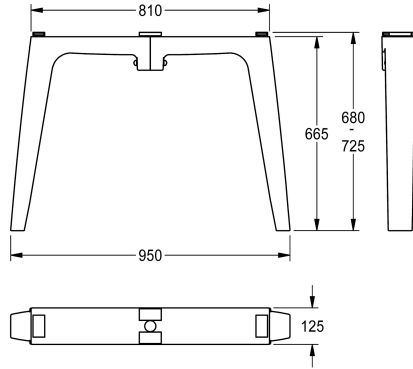

KWC FUTURA exklusiv Tukijalka

Modell-Linie: FUTURA-EXKLUSIV | SANW0120
Pesualtaat | Pesualtaiden täydentävät osat

KWC-No.

2030063270

Tukijalat altaan yläreunaan 700 mm

2030063271

Tukijalat altaan yläreunaan 800 mm

Tukijalkapari FUTURA eksklusiv -sarjapesualtaaseen sarjapesualtaiden vastakkain asennusta varten. MIRANIT -

komposiittimateriaalia, väri Anthracite. Altaan yläreunaan 800 mm. Mitat 125 x 665 x 950 mm (l x k x s)

Tekniset tiedot

Täyttömäärä

1

Määrä mittayksikkö

Kappaleita

lviCode

0