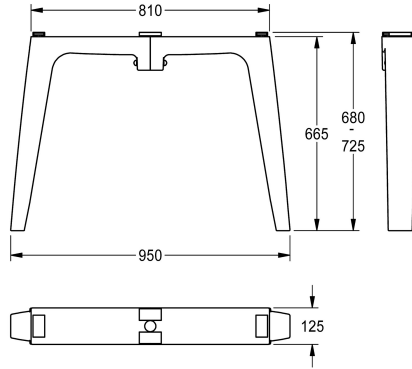

KWC FUTURA exclusiv Pied entretoisé

Modell-Linie: FUTURA-EXKLUSIV | SANW0120
Lavabos | Accessoires lavabos

KWC-No.

2030063270

Pied entretoisé pour la vasque 700 mm

2030063271

Pied entretoisé pour la vasque 800 mm

Pied entretoisé pour montage au sol en double rangée, en matière minérale combinée à la résine synthétique, couleur anthracite, pour lavabos multiples FUTURA exclusiv avec bord supérieur de la

vasque 800 mm.

Dimensions 125 x 665 x 950 mm (L x H x P)

Données techniques

Unité de remplissage

1

Unité de mesure

Pièce