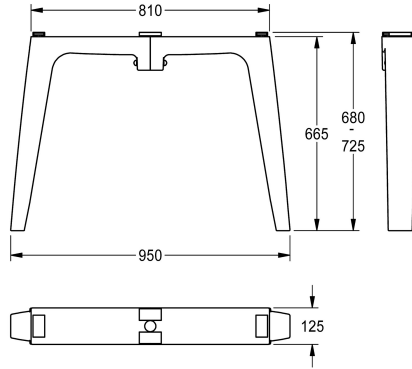

KWC FUTURA exclusiv Pied entretoisé

Modell-Linie: FUTURA-EXKLUSIV | SANW0120
Lavabos | Accessoires lavabos

KWC-No.

2030063270

Pied entretoisé pour la vasque 700 mm

2030063271

Pied entretoisé pour la vasque 800 mm

Pied entretoisé pour montage au sol en double rangée, en matière minérale combinée à la résine synthétique, couleur anthracite, pour lavabos multiples FUTURA exclusiv avec bord supérieur de la

vasque 800 mm.

Dimensions 125 x 665 x 950 mm (L x H x P)

Données techniques

Unité de remplissage

1

Unité de mesure

Pièce

teamNumber

0