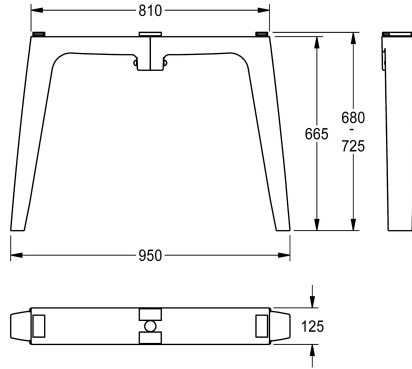

KWC FUTURA exklusiv Gamba di supporto doppia

Modell-Linie: FUTURA-EXKLUSIV | SANW0120
Lavabi | Accessori per lavabi

KWC-No.

2030063270

per bordo superiore del lavabo aa 700 mm

2030063271

per bordo superiore del lavabo a 800 mm

Gambe di supporto per installazione a pavimento a fila doppia, in materiale minerale legato con resina sintetica, colore antracite, per lavabo a canale FUTURA exklusiv con bordo superiore del lavabo

da 800 mm.

Dimensioni 125 x 665 x 950 mm (L x A x P)

Dati tecnici

Capacità

1

Quantità UOM

Pezzi

teamNumber

0