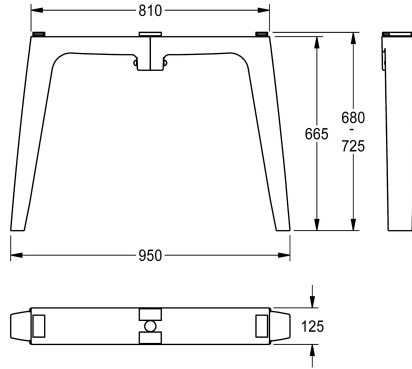

### KWC-No.

**2030063270**  
wastafelbovenkant 700 mm

**2030063271**  
wastafelbovenkant 800 mm

Drager voor vrijstaande montage in dubbele rij, van kunstharstgebonden mineraal materiaal, kleur antraciet, voor wasgoot FUTURA exclusief, wastafelbovenkant 800 mm.

Afmetingen 125 x 665 x 950 mm (B x H x D)

### Technical Data

Vulhoeveelheid

1

Hoeveelheid meeteenheid

Stuk