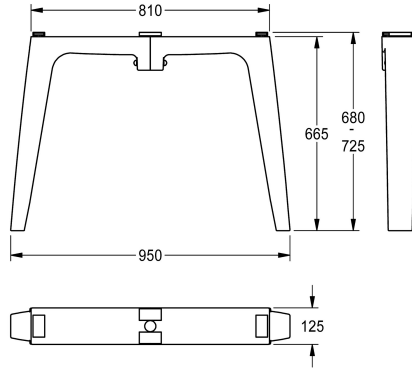

KWC FUTURA exclusiv Drager

Modell-Linie: FUTURA-EXKLUSIV | SANW0120
Wastafels | Toebehoren wastafels

KWC-No.

2030063270
wastafelbovenkant 700 mm

2030063271
wastafelbovenkant 800 mm

Drager voor vrijstaande montage in dubbele rij, van kunstharstgebonden mineraal materiaal, kleur antraciet, voor wasgoot FUTURA exclusief, wastafelbovenkant 800 mm.

Afmetingen 125 x 665 x 950 mm (B x H x D)

Technical Data

Vulhoeveelheid

1

Hoeveelheid meeteenheid

Stuk