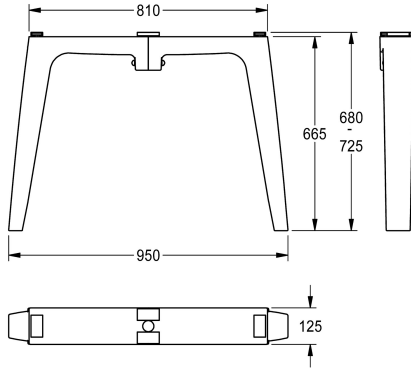

## KWC FUTURA exklusiv Półnoga mostowa

Modell-Linie: FUTURA-EXKLUSIV | SANW0120  
Umywalki | Wyposażenie dodatkowe do umywarek

#### 2030063270

do górnej krawędzi umywalki na wysokości 700 mm

#### 2030063271

do górnej krawędzi umywalki na wysokości 800 mm

Półnoga mostowa do wolnostojącego montażu dwurzędowego, wykonana ze związanego żywicą syntetyczną kompozytu mineralnego, kolor antracyt, do umywalki szeregowej FUTURA eksklusiv z górną krawędzią

umywalki na wysokości 800 mm.

Wymiary 125 x 665 x 950 mm (szer. x wys. x głęb.)