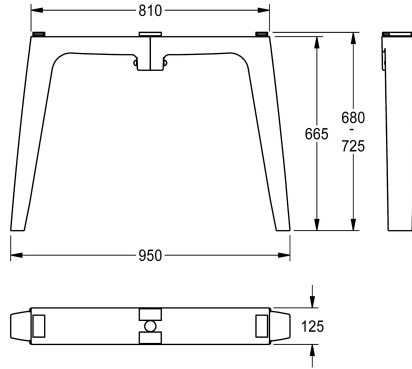

KWC FUTURA exklusiv Brofot

Modell-Linie: FUTURA-EXKLUSIV | SANW0120
Tvättställe | Kompletterande delar tvättställe

KWC-No.

2030063270

for multiple washbasin with 700 mm mounting height to the top front edge

2030063271

for multiple washbasin with 800 mm mounting height to the top front edge

Brofot för frstående dubbelradig montering, av hartsbundet mineralmaterial, antracit, för radtvättställe FUTURA exklusiv med tvättställets överkant 800 mm.

Mått 125 x 665 x 950 mm (B x H x D)

Technical Data

Fyllnads kvantitet

1

Kvantitet ombärlig

Bitar