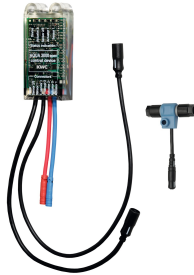

Elektroniikkamoduuli EM5 ID 02050

2030041914
ACET1001