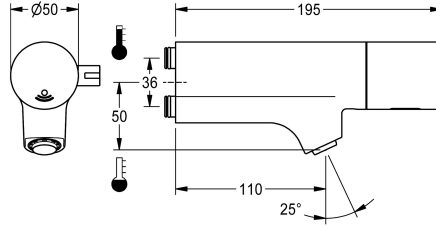

KWC F5EM1018 Elektroninen pesuallashana

Modell-Linie: F5E | F5EM1018
Hanat | Elektroniset hanat

KWC-No.

2030063665

F5EM1018 Elektroninen pesuallashana

F5E-Mix-pesuallashana DN 15, jossa viisto poistoputki pesuallashiin. Asennettavaksi hanayksikköön tai erilliseen asennusistukkaan. Opto- elektronisesti ohjattava; käynnistys tapahtuu käden heijastuksella. Liitetään lämpimään ja kylmään veteen. Ohjauselektronikka, magneettiventtiili ja sensori täysmessinkirungossa. Korkeakiiltoista kromia. Varustettu säädettävällä ja tahattomalta kääntämiseltä suojatulla lämpötilanrajottimella. Varkaussuojattu SLIM poresuutin

Kyllä

Nimellinen halkaisija

DN 15

Lukitusmekanismi

TOP-NONCERAMIC

liittimen materiaali

Messinki

Minimi virtauspaine