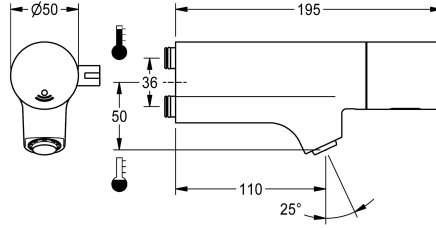

KWC F5EM1018 Elektroninen pesuallashana

Modell-Linie: F5E | F5EM1018
Hanat | Elektroniset hanat

KWC-No.

2030063665

F5EM1018 Elektroninen pesuallashana

F5E-Mix-pesuallashana DN 15, jossa viisto poistoputki pesuallashiin. Asennettavaksi hanayksikköön tai erilliseen asennusistukkaan. Opto- elektronisesti ohjattava; käynnistys tapahtuu käden heijastuksella. Liitetään lämpimään ja kylmään veteen. Ohjauselektronikka, magneettiventtiili ja sensori täysmessinkirungossa. Korkeakiiltoista kromia. Varustettu säädettävällä ja tahattomalta kääntämiseltä suojatulla lämpötilanrajottimella. Varkaussuojattu SLIM poresuutin