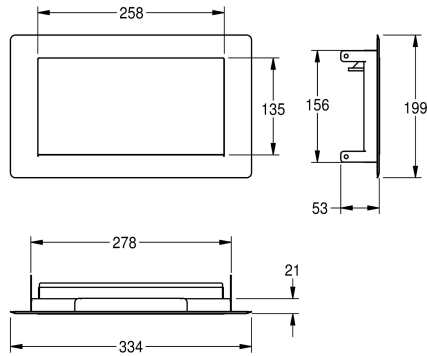

#### KWC-No.

**2030064649**

Klapka na vhazování odpadků k montáži na pracovní plochu, pro vodorovnou montáž, chromniklová ocel, povrch viditelných ploch hedvábně matný, tloušťka materiálu 0,8 mm, samouzavírací

odpadková klapka bez pružiny, bez odpadkového koše.

Rozměry 334 x 53 x 199 mm (š x v x h)

#### Technické údaje

Víko
Uzamkatelný
Materiál
Kód materiálu
Tloušťka materiálu
Celková hloubka
Celková výška
Celková šířka
Umístění otvoru pro víko
Povrch
Způsob uchycení
Způsob montáže
Barevné varianty
Základní barva

ano
NO-LOCK
ušlechtilá ocel
1.4301
0.8 mm
199 mm
53 mm
334 mm
nahoře
hedvábně matný
hmoždinky/lepidlo
shora
bez
STAINLESSSTEEL