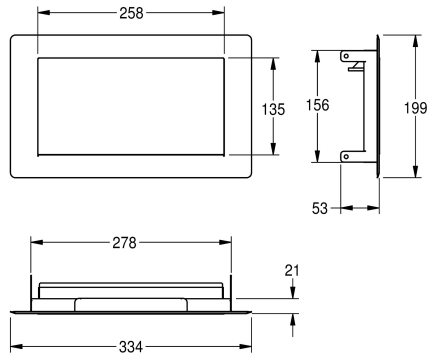

## KWC RODAN Abfall-Abwurfklappe

Modell-Linie: RODAN | RODX605TTH  
Accessories | Abfallbehälter

### KWC-Nr.

**2030064649**

RODAN Abfall-Abwurfklappe für Tischmontage, zum waagerechten Einbau von oben, Chromnickelstahl, sichtbare Oberflächen seidenmatt, Materialstärke 0,8 mm, federlos

selbstschließende Abwurfklappe, ohne Abfallbehälter.

Abmessungen 334 x 53 x 199 mm (B x H x T)

ja
kein Schloss
Edelstahl
1.4301 Chromnickelstahl V2A
0.8 mm
199 mm
53 mm
334 mm
von oben
seidenmatt
geschraubt (gesichert)
Unterplattenmontage
ohne
Edelstahl
0