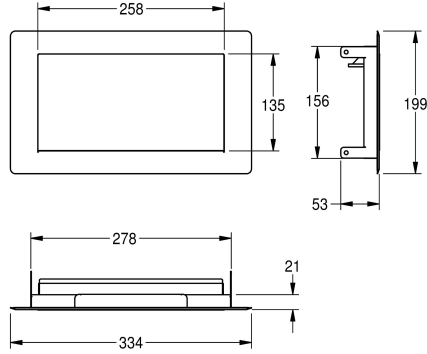

## KWC RODAN Jäteastialäppä

Modell-Linie: RODAN | RODX605TTH  
Saniteettivarusteet julkisiin tiloihin | Roskakorit

### KWC-No.

**2030064649**

Jäteastialäppä pöytälevyasennukseen, vain vaaka-asennus, ruostumaton teräs, näkyvät pinnat satiinihinnoitettu, materiaalin

paksuus 0,8 mm, itsestään sulkeutuva luukku, ilman jätesäiliötä.  
Mitat 330 x 53 x 195 mm (L x K x S)

### Tekniset tiedot

Kansi
Lukko
Materiaali
Rst teräslaji
Materiaalin vahvuus
Kokonaissyvyys
Kokonaiskorkeus
Kokonaisleveys
ATT-WS-POSLIDOPEN
Pinnan viimeistely
Kiinnitystapa
Asennustapa
Korostusväri
Perusväri
lviCode

Kyllä
NO-LOCK
Ruostumaton teräs
1.4301
0,8 mm
199 mm
53 mm
334 mm
Yläosa
Satiini pintainen
Ruuvi-liima
Päältä asennettava
ilman
STAINLESSSTEEL
0