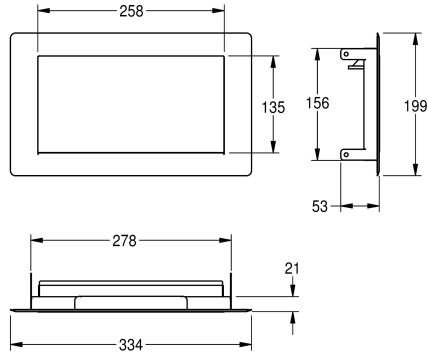

KWC RODAN Trappe à déchet

Modell-Linie: RODAN | RODX605TTH
Accessoires | Poubelles

KWC-No.

2030064649

RODAN Trappe à déchets pour montage sur table, à encaster horizontalement par le haut, acier inoxydable, surfaces visibles satinées, épaisseur du matériau 0,8 mm, trappe à fermeture

automatique sans ressort, sans poubelle.

Dimensions 334 x 53 x 199 mm (L x H x P)

Données techniques

Couvercle
Serrure
Matière
Code du matériel
Épaisseur de matière
Profondeur totale
Hauteur totale
Largeur totale
ATT-WS-POSLIDOPEN
Finition de surface
Type de fixation
Type de montage
Couleur d'accent
Couleur de base

Oui
NO-LOCK
Acier inoxydable
1.4301
0.8 mm
199 mm
53 mm
334 mm
Sommet
Finition satinée
Fixé avec colle
Montage en comptoir
sans
Acier inoxydable