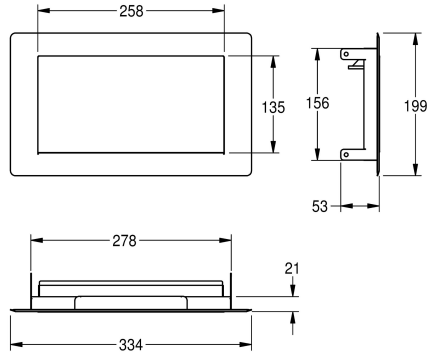

KWC RODAN Trappe à déchet

Modell-Linie: RODAN | RODX605TTH
Accessoires | Poubelles

KWC-No.

2030064649

RODAN Trappe à déchets pour montage sur table, à encaster horizontalement par le haut, acier inoxydable, surfaces visibles satinées, épaisseur du matériau 0,8 mm, trappe à fermeture

automatique sans ressort, sans poubelle.

Dimensions 334 x 53 x 199 mm (L x H x P)

Données techniques

Couvercle
Serrure
Matière
Code du matériel
Épaisseur de matière
Profondeur totale
Hauteur totale
Largeur totale
ATT-WS-POSLIDOPEN
Finition de surface
Type de fixation
Type de montage
Couleur d'accent
Couleur de base
teamNumber

Oui
NO-LOCK
Acier inoxydable
1.4301
0.8 mm
199 mm
53 mm
334 mm
Sommet
Finition satinée
Fixé avec colle
Montage en comptoir
sans
Acier inoxydable
0