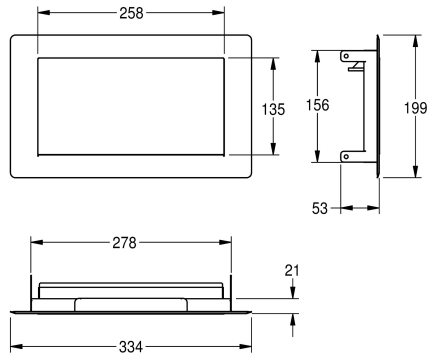

## KWC RODAN Ribalta gettarifiuti

Modell-Linie: RODAN | RODX605TTH  
Accessori | Contenitori rifiuti

### KWC-No.

**2030064649**

RODAN Ribalta gettarifiuti con chiusura automatica, per montaggio a incasso da sopra piano in orizzontale, in acciaio inox, superficie satinata, spessore 0,8 mm, senza contenitore per rifiuti.

Dimensioni 334 x 53 x 199 mm (L x A x P)

Si
NO-LOCK
Acciaio inox
1.4301
0.8 mm
199 mm
53 mm
334 mm
Parte superiore
Finitura satinata
Vite - colla
Montaggio sul piano
senza
Acciaio inox
0