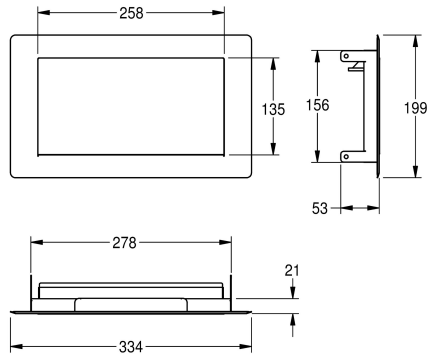

### KWC-No.

**2030064649**

Afvalklep voor montage in tafelblad, voor horizontale installatie, chroomnikkelstaal, zijdematte zichtbare oppervlakken, materiaaldikte 0,8 mm, veerloze zelfsluitende uitwerpklep, zonder

afvalbak.

Afmetingen 334 x 53 x 199 mm (B x H x D)

### Technical Data

Deksel
Slot
Materiaal
Materiaalcode
Materiaaldikte
Totale diepte
Totale hoogte
Totale breedte
ATT-WS-POSLIDOPEN
Oppervlakafwerking
Type bevestiging
Type montage
Accentkleur
Basiskleur

Ja
NO-LOCK
Roestvrij staal
1.4301
0.8 mm
199 mm
53 mm
334 mm
Van top
Zijdeglans
Geschroefd (beveiligd)
Onderbouw
zonder
STAINLESSSTEEL