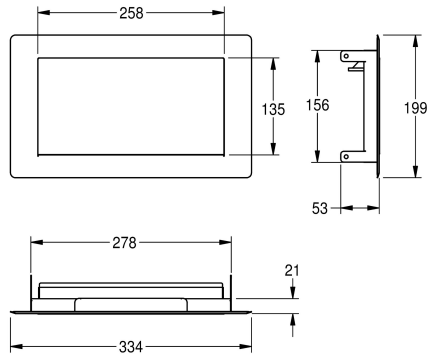

## KWC RODAN Waste disposal flap

Modell-Linie: RODAN | RODX605TTH  
Sanitetsutrustning | Avfallsbehållare

### KWC-No.

**2030064649**

RODAN Kopplingslucka för bordsmontering, horisontell montering endast uppifrån, rostfritt stål, synliga ytor satinerad, materialtjocklek 0,8 mm, fjäderfri självstängande soplucka, utan

avfallsbehållare.

Mått 334 x 53 x 199 mm (B x H x D)

### Technical Data

Lock
Lås
Material
Materialkod
Material tjocklek
Övergripande djup
Total höjd
Total bredd
ATT-WS-POSLIDOPEN
Ytfinish
Typ av fixering
Typ av montering
Accentfärg
Basfärg

Ja
NO-LOCK
Rostfritt stål
1.4301
0.8 mm
199 mm
53 mm
334 mm
Topp
Satin yta
Skruv-lim
Topp monterad räknare
utan
STAINLESSSTEEL