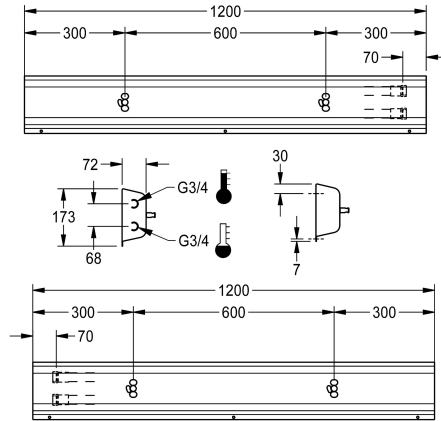

KWC

Armatureenheid voor wandmontage

Modell-Linie: FITTING-UNITS | AQFU0216

Kranen | Armatureenheden

KWC-No.

2030064892

met 2 wastafels, breedte behuizing 1200 mm

2030064895

1,200 mm

1,800 mm

2,400 mm

3,000 mm

3,600 mm

Direct aansluitbare armatureenheid met 2 wastafels, voor wandmontage, voor aansluiting op warm en koud water van rechts- of linksachter. Behuizing van roestvrij staal, mat geslepen met voorgemonteerde armatuuraansluitblokken en aansluitmogelijkheden voor de voeding van elektronische kranen,

leiding van roestvrij staal, ophanglijst en bevestigingsmateriaal.

Afmetingen behuizing 1200 x 173 x 72 mm (B x H x D)
Wastafelbreedte 600 mm

Technical Data

Circulatie

Neen

ATT-WS-FITTING

voor aparte douchekop

Totale breedte

1,200 mm

Type montage

Wandmontage

wasplaats breedte

600 mm

Aantal wasplaatsen

2