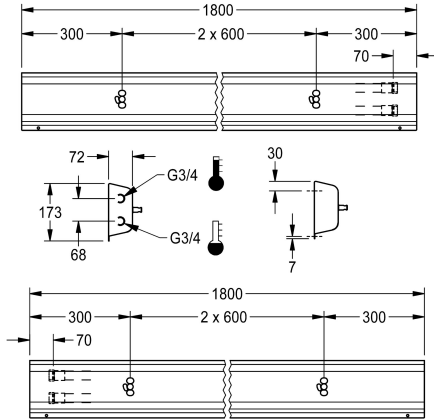

KWC

Armaturová jednotka k montáži na stěnu

Modell-Linie: FITTING-UNITS | AQFU0217

Umyvadlové armatury | Armaturové jednotky

KWC-No.

2030064892

s 2 místy k mytí, šířka krytu 1200 mm

2030064895

s 3 místy k mytí, šířka krytu 1800 mm

2030064897

se 4 místy k mytí, šířka krytu 2400 mm

2030064898

s 5 místy k mytí, šířka krytu 3000 mm

2030064899

se 6 místy k mytí, šířka krytu 3600 mm

Celková šířka

1,200 mm

1,800 mm

2,400 mm

3,000 mm

3,600 mm

Armaturová jednotka připravená k připojení pro 3 místa k mytí, k montáži na stěnu, k připojení na teplou a studenou vodu zezadu zprava nebo zleva. Kryt z ušlechtilé oceli, matný broušený s předmontovanými bloky pro připojení armatur a možnostmi pro připojení napájení elektronických armatur, potrubí z ušlechtilé oceli,

závěsná lišta a upevňovací materiál.

Rozměry krytu 1800 x 173 x 72 mm (š x v x h)
Šířka místa k mytí 600 mm

Technické údaje

Cirkulace

Ne

ATT-WS-FITTING

pro samostatnou sprchovou hlavici

ATT-WS-HYGIENE-FLUSH

Ne

Typ směšování

ano

Celková hloubka

72 mm

Celková výška

173 mm

Celková šířka

1,800 mm

Způsob montáže

montáž na stěnu

Šířka mycího místa

600 mm

Počet mycích míst

3

Umístění vodovodní přípojky

ze zadu

Nezbytné příslušenství