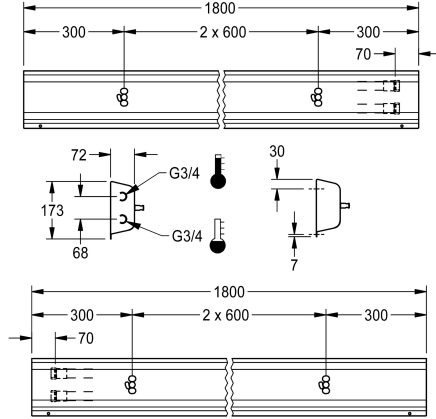

KWC

Hanayksikkö seinäasennukseen

Modell-Linie: FITTING-UNITS | AQFU0217

Hanat | Asennusyksiköt

KWC-No.

2030064892

2 pesualtaalle, kotelon leveys 1200 mm

2030064895

3 pesualtaalle, kotelon leveys 1800 mm

2030064897

4 pesualtaalle, kotelon leveys 2400 mm

2030064898

5 pesualtaalle, kotelon leveys 3000 mm

2030064899

6 pesualtaalle, kotelon leveys 3600 mm

Kokonaisleveys

1,200 mm

1,800 mm

2,400 mm

3,000 mm

3,600 mm

Liitännävalmis hanayksikkö 3:lle hanalle, seinäasennukseen, liitännä lämpimään ja kylmään veteen takaa oikealta tai vasemmalta. Kotelo ruostumatonta terästä, mattahiottu. Esiasennetut hanaliitännäyksiköt ja liitännämahdollisuudet elektronisten hanojen

jännitteensyötölle. Putket asennuslista ja kiinnitysmateriaalit ruostumatonta terästä. Kotelon mitat 1800 x 173 x 72 mm (l x k x s) Pesupaikkojen väli 600 mm

Tekniset tiedot

Kierto

ATT-WS-FITTING

ATT-WS-HYGIENE-FLUSH