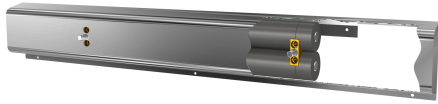

## KWC

Armatuureenheid voor wandmontage

Modell-Linie: FITTING-UNITS | AQFU0218

Kranen | Armatuureenheden

### KWC-No.

**2030064892**  
met 2 wastafels, breedte behuizing 1200 mm

**2030064895**  
met 3 wastafels, breedte behuizing 1800 mm

**2030064897**  
met 4 wastafels, breedte behuizing 2400 mm

**2030064898**  
met 5 wastafels, breedte behuizing 3000 mm

### Totale breedte

1,200 mm

1,800 mm

2,400 mm

3,000 mm

3,600 mm

Direct aansluitbare armatuureenheid met 4 wastafels, voor wandmontage, voor aansluiting op warm en koud water van rechts- of linksachter. Behuizing van roestvrij staal, mat geslepen met voorgemonteerde armatuuraansluitblokken en aansluitmogelijkheden voor de voeding van elektronische kranen,

leiding van roestvrij staal, ophanglijst en bevestigingsmateriaal.

Afmetingen behuizing 2400 x 173 x 72 mm (B x H x D)  
Wastafelbreedte 600 mm