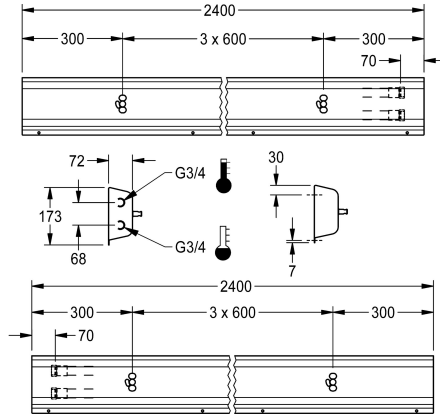

## KWC

Armatuureenheid voor wandmontage

Modell-Linie: FITTING-UNITS | AQFU0218

Kranen | Armatuureenheden

### KWC-No.

**2030064892**  
met 2 wastafels, breedte behuizing 1200 mm

**2030064895**  
met 3 wastafels, breedte behuizing 1800 mm

**2030064897**  
met 4 wastafels, breedte behuizing 2400 mm

**2030064898**  
met 5 wastafels, breedte behuizing 3000 mm

### Totale breedte

1,200 mm

1,800 mm

2,400 mm

3,000 mm

3,600 mm

Direct aansluitbare armatuureenheid met 4 wastafels, voor wandmontage, voor aansluiting op warm en koud water van rechts- of linksachter. Behuizing van roestvrij staal, mat geslepen met voorgemonteerde armatuuraansluitblokken en aansluitmogelijkheden voor de voeding van elektronische kranen,

leiding van roestvrij staal, ophanglijst en bevestigingsmateriaal.

Afmetingen behuizing 2400 x 173 x 72 mm (B x H x D)  
Wastafelbreedte 600 mm