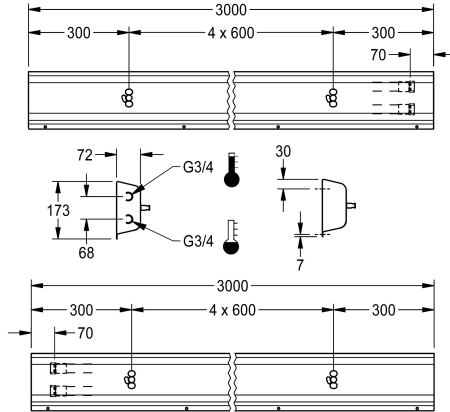

KWC

Fitting unit for wall mounting

Modell-Linie: FITTING-UNITS | AQFU0219

Kranar | Montering av enheter

KWC-No.

2030064892
with 2 wash places, housing width 1200 mm

2030064895
with 3 wash places, housing width 1800 mm

2030064897
with 4 wash places, housing width 2400 mm

2030064898
with 5 wash places, housing width 3000 mm

2030064899
with 6 wash places, housing width 3600 mm

Total bredd

1,200 mm

1,800 mm

2,400 mm

3,000 mm

3,600 mm

Anslutningsklar blandarenhet med 5 handtvättställ för väggmontering, för anslutning till varm- och kallvatten bakifrån till höger eller vänster. Hus av rostfritt stål, matt slipat med förmonterade blandarenhetsanslutningsplintar och anslutningsalternativ för strömförsörjning av elektroniska blandare,

rör av rostfritt stål, upphängningslist och monteringsmaterial.

Husmått 3000 x 173 x 72 mm (B x H x D)
Handtvättställets bredd 600 mm

Technical Data

Cirkulation	Nej
ATT-WS-FITTING	för separat duschhuvud
ATT-WS-HYGIENE-FLUSH	Nej
Typ av blandning	Ja
Övergripande djup	72 mm
Total höjd	173 mm
Total bredd	3,000 mm
Typ av montering	Väggmontering
ATT-WS-WASH-PLACE-WIDTH	600 mm
Antal tvättplatser	5
Vattenanslutning	Från baksidan