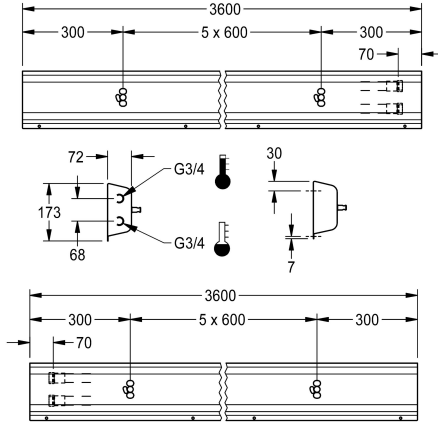

## KWC Armatureneinheit für Wandmontage

Modell-Linie: FITTING-UNITS | AQFU0220  
Wascharmaturen | Armatureneinheiten

### KWC-Nr.

**2030064892**

mit 2 Waschplätzen, Gehäusebreite 1200 mm

**2030064895**

mit 3 Waschplätzen, Gehäusebreite 1800 mm

**2030064897**

mit 4 Waschplätzen, Gehäusebreite 2400 mm

**2030064898**

### Gesamtbreite

1,200 mm

1,800 mm

2,400 mm

3,000 mm

3,600 mm

Anschlussfertige Armatureneinheit mit 6 Waschplätzen, für Wandmontage, zum Anschluss an Warm- und Kaltwasser von hinten rechts oder links. Gehäuse aus Edelstahl, matt geschliffen mit vormontierten Armaturenanschlussblöcken und Anschlussmöglichkeiten für Spannungsversorgung von

elektronischen Armaturen, Edelstahlverrohrung, Einhängeleiste und Befestigungsmaterial.

Gehäuseabmessungen 3600 x 173 x 72 mm (B x H x T)  
Waschplatzbreite 600 mm