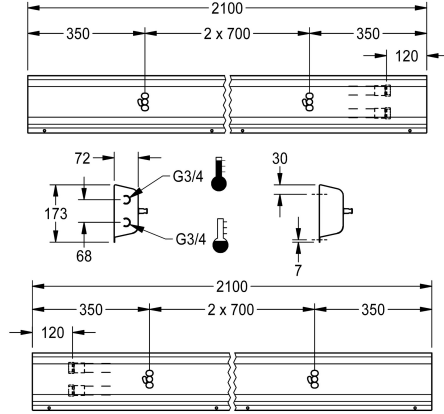

KWC

Hanayksikkö seinäasennukseen

Modell-Linie: FITTING-UNITS | AQFU0222

Hanat | Asennusyksiköt

KWC-No.

2030064904

3 pesualtaalle, kotelon leveys 2100 mm

2030064903

3 pesualtaalle, kotelon leveys 2100 mm

2030064907

4 pesualtaalle, kotelon leveys 2800 mm

2030064912

5 pesualtaalle, kotelon leveys 3500 mm

2030064917

6 pesualtaalle, kotelon leveys 4200 mm

Kokonaisleveys

1,400 mm

2,100 mm

2,800 mm

3,500 mm

4,200 mm

Liitännävalmis hanayksikkö 3:lle hanalle, seinäasennukseen, liitännä lämpimään ja kylmään veteen takaa oikealta tai vasemmalta. Kotelon ruostumatonta terästä, mattahionta. Esiasennetut hanaliitännäyksiköt ja liitännämahdollisuudet elektronisten hanojen

jännitteensyötölle. Putket, asennuslista ja kiinnitysmateriaalit ruostumatonta terästä. Kotelon mitat 2100 x 173 x 72 mm (l x k x s) Pesupaikkojen väli 700 mm

Tekniset tiedot

Kierto	Ei
ATT-WS-FITTING	enillistä suihkupäätä varten
ATT-WS-HYGIENE-FLUSH	Ei
Sekoituksen tyyppi	Kyllä
Kokonaissyvyys	72 mm
Kokonaiskorkeus	173 mm
Kokonaisleveys	2,100 mm
Asennustapa	Seinäasennus
ATT-WS-WASH-PLACE-WIDTH	700 mm
Pesupaikkojen lukumäärä	3
Vesiliitännän sijainti	Takapuolelta
lviCode	0