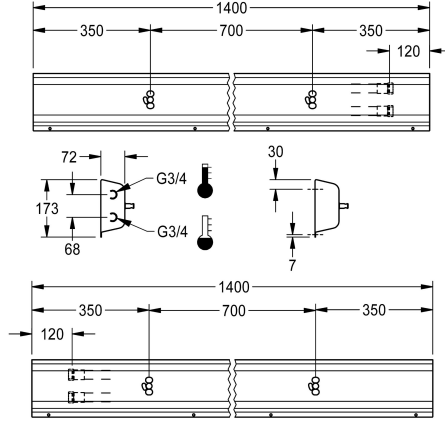

KWC

Hanayksikkö seinäasennukseen

Modell-Linie: FITTING-UNITS | AQFU0221

Hanat | Asennusyksiköt

KWC-No.

2030064904

3 pesualtaalle, kotelon leveys 2100 mm

2030064903

1,400 mm

2,100 mm

2,800 mm

3,500 mm

4,200 mm

Liitäntävalmis hanayksikkö 2:lle hanalle, seinäasennukseen, liitäntä lämpimään ja kylmään veteen takaa oikealta tai vasemmalta. Kotelo ruostumatonta terästä, mattahionta. Esiasennetut hanaliitäntäyksiköt ja liitäntämahdollisuudet elektronisten hanojen jännitteensyötölle.

Putket, asennuslista ja kiinnitysmateriaalit ruostumatonta terästä. Kotelon mitat 1400 x 173 x 72 mm (l x k x s) Pesupaikkojen väli 700 mm

Tekniset tiedot

Kierto	Ei
ATT-WS-FITTING	erillistä suihkupäätä varten
ATT-WS-HYGIENE-FLUSH	Ei
Sekoituksen tyyppi	Kyllä
Kokonaissyvyys	72 mm
Kokonaiskorkeus	173 mm
Kokonaisleveys	1,400 mm
Asennustapa	Seinäasennus
ATT-WS-WASH-PLACE-WIDTH	700 mm
Pesupaikkojen lukumäärä	2
Vesiliitäntän sijainti	Takapuolelta
lviCode	0

Ei
erillistä suihkupäätä varten
Ei
Kyllä
72 mm
173 mm
1,400 mm
Seinäasennus
700 mm
2
Takapuolelta
0

Tarvittavat lisävarusteet

KWC

Hanayksikkö seinäasennukseen

Modell-Linie: FITTING-UNITS | AQFU0221

Hanat | Asennusyksiköt