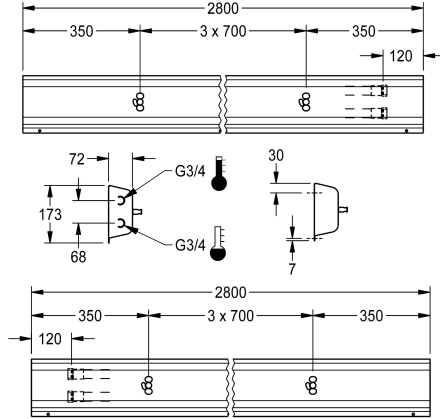

## KWC Armatureneinheit für Wandmontage

Modell-Linie: FITTING-UNITS | AQFU0223  
Wascharmaturen | Armatureneinheiten

### KWC-Nr.

<b>2030064904</b> mit 2 Waschplätzen, Gehäusebreite 1400 mm
<b>2030064903</b> mit 3 Waschplätzen, Gehäusebreite 2100 mm
<b>2030064907</b> mit 4 Waschplätzen, Gehäusebreite 2800 mm
<b>2030064912</b> mit 5 Waschplätzen, Gehäusebreite 3500 mm
<b>2030064917</b> mit 6 Waschplätzen, Gehäusebreite 4200 mm

### Gesamtbreite

1,400 mm
2,100 mm
2,800 mm
3,500 mm
4,200 mm

Anschlussfertige Armatureneinheit mit 4 Waschplätzen, für Wandmontage, zum Anschluss an Warm- und Kaltwasser von hinten rechts oder links. Gehäuse aus Edelstahl, matt geschliffen mit vormontierten Armaturenanchlussblöcken und Anschlussmöglichkeiten für Spannungsversorgung von

elektronischen Armaturen, Edelstahlverrohrung, Einhängelleiste und Befestigungsmaterial.

Gehäuseabmessungen 2800 x 173 x 72 mm (B x H x T)  
Waschplatzbreite 700 mm