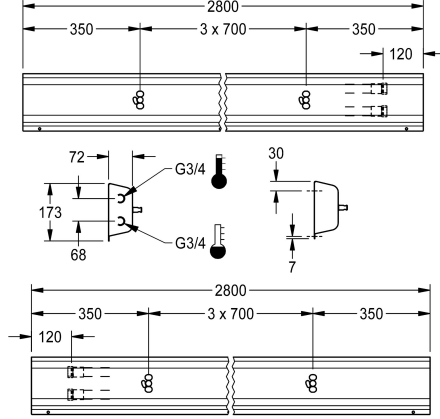

KWC

Hanayksikkö seinäasennukseen

Modell-Linie: FITTING-UNITS | AQFU0223

Hanat | Asennusyksiköt

KWC-No.

2030064904

3 pesualtaalle, kotelon leveys 2100 mm

2030064903

1,400 mm

2,100 mm

2,800 mm

3,500 mm

4,200 mm

Liitântävalmis hanayksikkö 4:lle hanalle, seinäasennukseen, liitântä lämpimään ja kylmään veteen takaa oikealta tai vasemmalta. Kotelo ruostumatonta terästä, mattahiottu. Esiasennetut hanaliitântäyksiköt ja liitântämahdollisuudet elektronisten hanojen

jännitteensyötölle. Putket, asennuslista ja kiinnitysmateriaalit ruostumatonta terästä. Kotelon mitat 2800 x 173 x 72 mm (l x k x s) Pesupaikkojen väli 700 mm

Tekniset tiedot

Kierto
ATT-WS-FITTING
ATT-WS-HYGIENE-FLUSH
Sekoituksen tyyppi
Kokonaissyvyys
Kokonaiskorkeus
Kokonaisleveys
Asennustapa
ATT-WS-WASH-PLACE-WIDTH
Pesupaikkojen lukumäärä
Vesiliitântän sijainti
lviCode

Ei
enillistä suihkupäätä varten
Ei
Kyllä
72 mm
173 mm
2,800 mm
Seinäasennus
700 mm
4
Takapuolelta
0

Tarvittavat lisävarusteet

KWC

Hanayksikkö seinäasennukseen

Modell-Linie: FITTING-UNITS | AQFU0223

Hanat | Asennusyksiköt