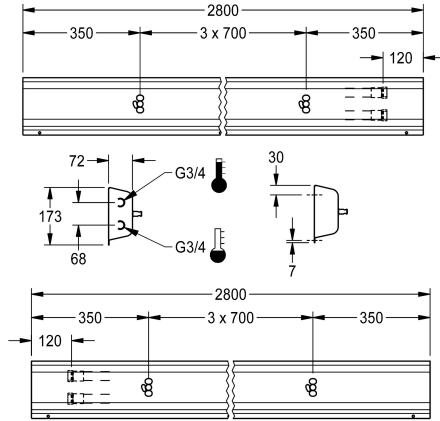

KWC

Armatureenheid voor wandmontage

Modell-Linie: FITTING-UNITS | AQFU0223

Kranen | Armatureenheden

KWC-No.

2030064904

met 3 wastafels, breedte behuizing 2100 mm

2030064903

met 3 wastafels, breedte behuizing 2100 mm

2030064907

met 4 wastafels, breedte behuizing 2800 mm

2030064912

met 5 wastafels, breedte behuizing 3500 mm

2030064917

met 6 wastafels, breedte behuizing 4200 mm

Totale breedte

1,400 mm

2,100 mm

2,800 mm

3,500 mm

4,200 mm

Direct aansluitbare armatureenheid met 4 wastafels, voor wandmontage, voor aansluiting op warm en koud water van rechts- of linksachter. Behuizing van roestvrij staal, mat geslepen met voorgemonteerde armatuur aansluitblokken en aansluitmogelijkheden voor de voeding van elektronische kranen,

leiding van roestvrij staal, ophanglijst en bevestigingsmateriaal.

Afmetingen behuizing 2800 x 173 x 72 mm (B x H x D)
Wastafelbreedte 700 mm

Technical Data

Circulatie
ATT-WS-FITTING
Hygiënespoeling
Type menging
Totale diepte
Totale hoogte
Totale breedte
Type montage
wasplaats breedte
Aantal wasplaatsen
Positie van wateraansluiting