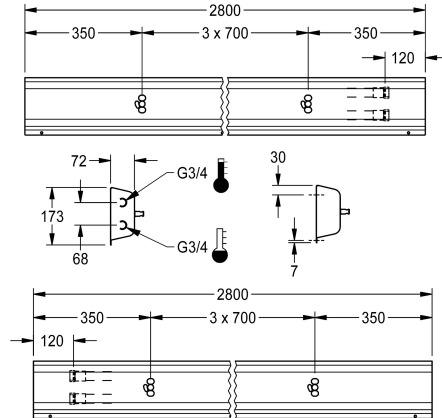

KWC

Armatuureenheid voor wandmontage

Modell-Linie: FITTING-UNITS | AQFU0223

Kranen | Armatuureenheden

KWC-No.

2030064904

met 3 wastafels, breedte behuizing 2100 mm

2030064903

1,400 mm

2,100 mm

2,800 mm

3,500 mm

4,200 mm

Direct aansluitbare armatuureenheid met 4 wastafels, voor wandmontage, voor aansluiting op warm en koud water van rechts- of linksachter. Behuizing van roestvrij staal, mat geslepen met voorgemonteerde armatuuraansluitblokken en aansluitmogelijkheden voor de voeding van elektronische kranen,

leiding van roestvrij staal, ophanglijst en bevestigingsmateriaal.

Afmetingen behuizing 2800 x 173 x 72 mm (B x H x D)
Wastafelbreedte 700 mm

Technical Data

Circulatie

Neen

ATT-WS-FITTING

voor aparte douchekop

Totale breedte

2,800 mm

Type montage

Wandmontage

wasplaats breedte

700 mm

Aantal wasplaatsen

4