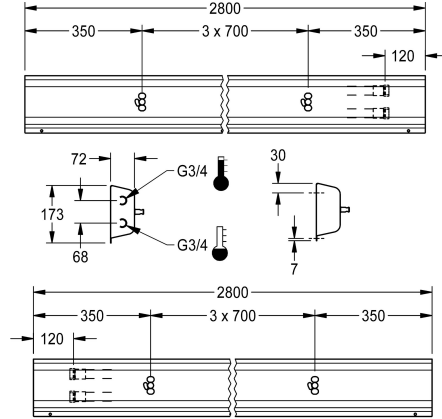

#### KWC-No.

**2030064904**

with 3 wash places, housing width 2100 mm

**2030064903**

with 3 wash places, housing width 2100 mm

**2030064907**

with 4 wash places, housing width 2800 mm

**2030064912**

#### Total bredd

1,400 mm

2,100 mm

2,800 mm

3,500 mm

4,200 mm

Anslutningsklar blandarenhet med 4 handtvättställ för väggmontering, för anslutning till varm- och kallvatten bakifrån till höger eller vänster. Hus av rostfritt stål, matt slipat med förmonterade blandarenhetsanslutningsplintar och anslutningsalternativ för strömförsörjning av elektroniska blandare,

rör av rostfritt stål, upphängningslist och monteringsmaterial.

Husmått 2800 x 173 x 72 mm (B x H x D)  
Handtvättställets bredd 700 mm

Ja

Övergripande djup

72 mm

Total höjd

173 mm

Total bredd

2,800 mm

Typ av montering