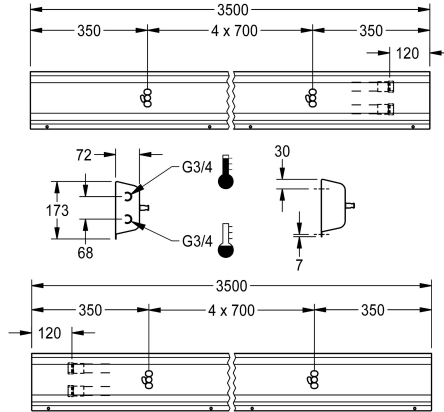

KWC

Armatuureenheid voor wandmontage

Modell-Linie: FITTING-UNITS | AQFU0224

Kranen | Armatuureenheden

KWC-No.

2030064904

met 3 wastafels, breedte behuizing 2100 mm

2030064903

met 3 wastafels, breedte behuizing 2100 mm

2030064907

met 4 wastafels, breedte behuizing 2800 mm

2030064912

met 5 wastafels, breedte behuizing 3500 mm

2030064917

met 6 wastafels, breedte behuizing 4200 mm

Totale breedte

1,400 mm

2,100 mm

2,800 mm

3,500 mm

4,200 mm

Direct aansluitbare armatuureenheid met 5 wastafels, voor wandmontage, voor aansluiting op warm en koud water van rechts- of linksachter. Behuizing van roestvrij staal, mat geslepen met voorgemonteerde armatuur aansluitblokken en aansluitmogelijkheden voor de voeding van elektronische kranen,

leiding van roestvrij staal, ophanglijst en bevestigingsmateriaal.

Afmetingen behuizing 3500 x 173 x 72 mm (B x H x D)
Wastafelbreedte 700 mm

Technical Data

Circulatie

Neen

ATT-WS-FITTING

voor aparte douchekop