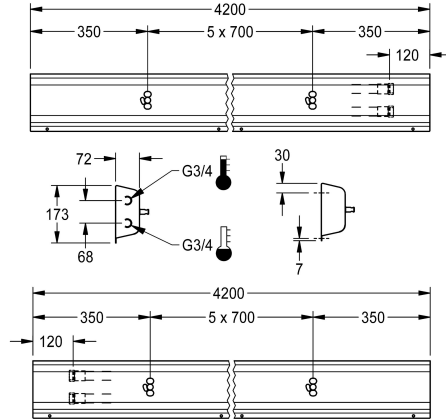

## KWC Armatureneinheit für Wandmontage

Modell-Linie: FITTING-UNITS | AQFU0225  
Wascharmaturen | Armatureneinheiten

### KWC-Nr.

<b>2030064904</b> mit 2 Waschplätzen, Gehäusebreite 1400 mm
<b>2030064903</b> mit 3 Waschplätzen, Gehäusebreite 2100 mm
<b>2030064907</b> mit 4 Waschplätzen, Gehäusebreite 2800 mm
<b>2030064912</b> mit 5 Waschplätzen, Gehäusebreite 3500 mm
<b>2030064917</b> mit 6 Waschplätzen, Gehäusebreite 4200 mm

### Gesamtbreite

1,400 mm
2,100 mm
2,800 mm
3,500 mm
4,200 mm

Anschlussfertige Armatureneinheit mit 6 Waschplätzen, für Wandmontage, zum Anschluss an Warm- und Kaltwasser von hinten rechts oder links. Gehäuse aus Edelstahl, matt geschliffen mit vormontierten Armaturenanschlussblöcken und Anschlussmöglichkeiten für Spannungsversorgung von

elektronischen Armaturen, Edelstahlverrohrung, Einhängeleiste und Befestigungsmaterial.

Gehäuseabmessungen 4200 x 173 x 72 mm (B x H x T)  
Waschplatzbreite 700 mm