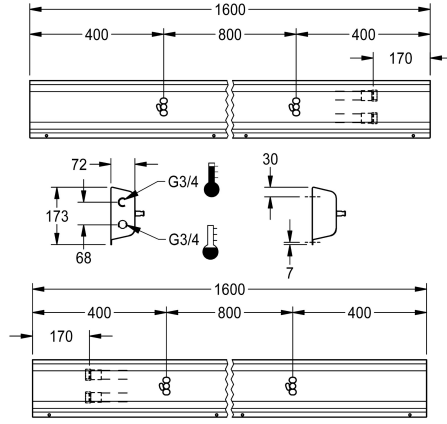

#### KWC-No.

**2030064918**

2 pesualtaalle, kotelon leveys 1600 mm

**2030064919**

3 pesualtaalle, kotelon leveys 2400 mm

**2030064920**

4 pesualtaalle, kotelon leveys 3200 mm

**2030064921**

#### Kokonaisleveys

1,600 mm

2,400 mm

3,200 mm

4,000 mm

Liitännävalmis hanayksikkö 2:lle hanalle, seinäasennukseen, liitännä lämpimään ja kylmään veteen takaa oikealta tai vasemmalta. Kotelo ruostumatonta terästä, matta hionta, esiasennetut hanaliitäntäyksiköt ja liitännämahdollisuudet elektronisten hanojen jännitteensyötölle.

Putket, asennuslista ja kiinnitysmateriaalit ruostumatonta terästä.

Kotelon mitat 1600 x 173 x 72 mm (l x k x s)  
Pesupaikkojen väli 800 mm