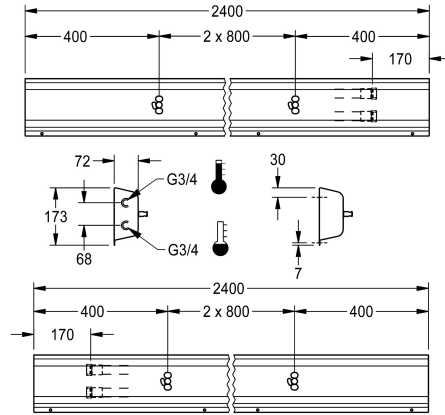

### KWC-Nr.

**2030064918**

mit 2 Waschplätzen, Gehäusebreite 1600 mm

**2030064919**

mit 3 Waschplätzen, Gehäusebreite 2400 mm

**2030064920**

mit 4 Waschplätzen, Gehäusebreite 3200 mm

**2030064921**

### Gesamtbreite

1,600 mm

2,400 mm

3,200 mm

4,000 mm

Anschlussfertige Armatureneinheit mit 3 Waschplätzen, für Wandmontage, zum Anschluss an Warm- und Kaltwasser von hinten rechts oder links. Gehäuse aus Edelstahl, matt geschliffen mit vormontierten Armaturenanschlussblöcken und Anschlussmöglichkeiten für Spannungsversorgung von

elektronischen Armaturen, Edelstahlverrohrung, Einhängeleiste und Befestigungsmaterial.

Gehäuseabmessungen 2400 x 173 x 72 mm (B x H x T)  
Waschplatzbreite 800 mm

ja

Gesamttiefe

72 mm

Gesamthöhe

173 mm

Gesamtbreite

2,400 mm

Art der Montage