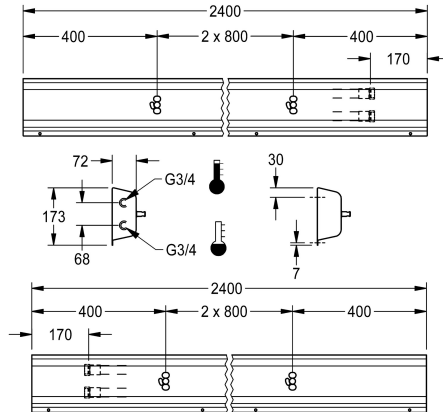

KWC

Armatureenheid voor wandmontage

Modell-Linie: FITTING-UNITS | AQFU0227

Kranen | Armatureenheden

KWC-No.

2030064918

met 2 wastafels, breedte behuizing 1600 mm

2030064919

met 3 wastafels, breedte behuizing 2400 mm

2030064920

met 4 wastafels, breedte behuizing 3200 mm

2030064921

met 5 wastafels, breedte behuizing 4000 mm

Totale breedte

1,600 mm

2,400 mm

3,200 mm

4,000 mm

Direct aansluitbare armatureenheid met 3 wastafels, voor wandmontage, voor aansluiting op warm en koud water van rechts- of linksachter. Behuizing van roestvrij staal, mat geslepen met voorgemonteerde armatuur aansluitblokken en aansluitmogelijkheden voor de voeding van elektronische kranen,

leiding van roestvrij staal, ophanglijst en bevestigingsmateriaal.

Afmetingen behuizing 2400 x 173 x 72 mm (B x H x D)
Wastafelbreedte 800 mm

Technical Data

Circulatie

Neen

ATT-WS-FITTING

voor aparte douchekop