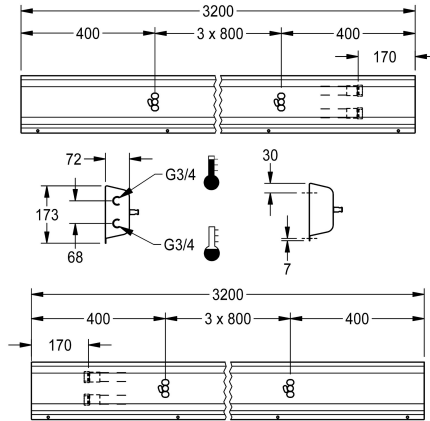

#### KWC-No.

**2030064918**

s 2 místy k mytí, šířka krytu 1600 mm

**2030064919**

se 3 místy k mytí, šířka krytu 2400 mm

**2030064920**

se 4 místy k mytí, šířka krytu 3200 mm

**2030064921**

#### Celková šířka

1,600 mm

2,400 mm

3,200 mm

4,000 mm

Armaturová jednotka připravená k připojení pro 4 místa k mytí, k montáži na stěnu, k připojení na teplou a studenou vodu ze zadu zprava nebo zleva. Kryt z ušlechtilé oceli, matný broušený s předmontovanými bloky pro připojení armatur a možností pro připojení napájení elektronických armatur, potrubí z ušlechtilé oceli,

závěsná lišta a upevňovací materiál.

Rozměry krytu 3200 x 173 x 72 mm (š x v x h)  
Šířka místa k mytí 800 mm

72 mm

173 mm

3,200 mm

montáž na stěnu

800 mm

4

ze zadu