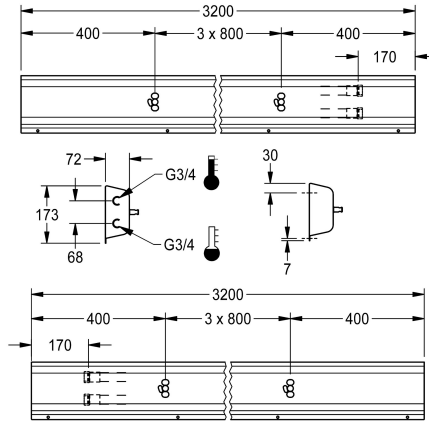

#### KWC-Nr.

**2030064918**

mit 2 Waschplätzen, Gehäusebreite 1600 mm

**2030064919**

mit 3 Waschplätzen, Gehäusebreite 2400 mm

**2030064920**

mit 4 Waschplätzen, Gehäusebreite 3200 mm

**2030064921**

#### Gesamtbreite

1,600 mm

2,400 mm

3,200 mm

4,000 mm

Anschlussfertige Armatureneinheit mit 4 Waschplätzen, für Wandmontage, zum Anschluss an Warm- und Kaltwasser von hinten rechts oder links. Gehäuse aus Edelstahl, matt geschliffen mit vormontierten Armaturenanchlussblöcken und Anschlussmöglichkeiten für Spannungsversorgung von

elektronischen Armaturen, Edelstahlverrohrung, Einhängeleiste und Befestigungsmaterial.

Gehäuseabmessungen 3200 x 173 x 72 mm (B x H x T)  
Waschplatzbreite 800 mm

ja

Gesamttiefe

72 mm

Gesamthöhe

173 mm

Gesamtbreite

3,200 mm

Art der Montage