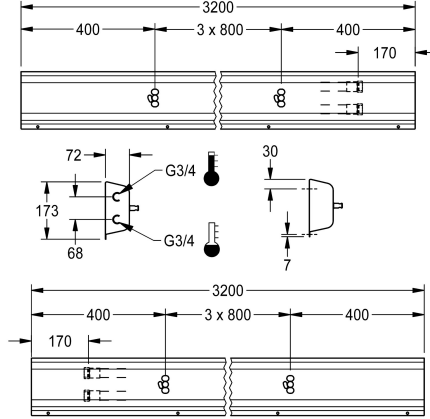

### Hanayksikkö seinäasennukseen

Modell-Linie: FITTING-UNITS | AQFU0228

Hanat | Asennusyksiköt

#### KWC-No.

**2030064918**

2 pesualtaalle, kotelon leveys 1600 mm

**2030064919**

3 pesualtaalle, kotelon leveys 2400 mm

**2030064920**

4 pesualtaalle, kotelon leveys 3200 mm

**2030064921**

#### Kokonaisleveys

1,600 mm

2,400 mm

3,200 mm

4,000 mm

Liitännävalmis hanayksikkö 4:lle hanalle, seinäasennukseen, liitännä lämpimään ja kylmään veteen takaa oikealta tai vasemmalta. Kotelo ruostumatonta terästä, matta hionta, esiasennetut hanaliitännäyksiköt ja liitännämahdollisuudet elektronisten hanojen

jännitteensyötölle. Putket, asennuslista ja kiinnitysmateriaalit ruostumatonta terästä. Kotelon mitat 3200 x 173 x 72 mm (l x k x s) Pesupaikkojen väli 800 mm