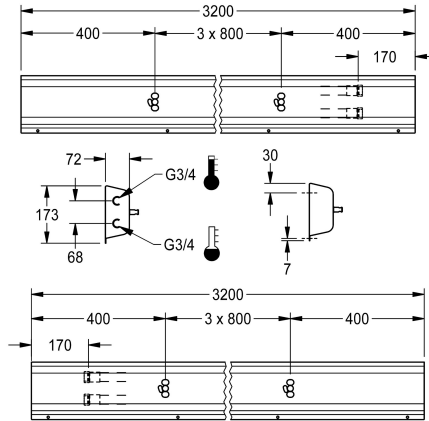

KWC

Armatuureenheid voor wandmontage

Modell-Linie: FITTING-UNITS | AQFU0228

Kranen | Armatuureenheden

KWC-No.

2030064918

met 2 wastafels, breedte behuizing 1600 mm

2030064919

3,200 mm

4,000 mm

Direct aansluitbare armatuureenheid met 4 wastafels, voor wandmontage, voor aansluiting op warm en koud water van rechts- of linksachter. Behuizing van roestvrij staal, mat geslepen met voorgemonteerde armatuur aansluitblokken en aansluitmogelijkheden voor de voeding van elektronische kranen,

leiding van roestvrij staal, ophanglijst en bevestigingsmateriaal.

Afmetingen behuizing 3200 x 173 x 72 mm (B x H x D)
Wastafelbreedte 800 mm

Technical Data

Circulatie

Neen

ATT-WS-FITTING

voor aparte douchekop

Totale breedte

3,200 mm

Type montage

Wandmontage

wasplaats breedte

800 mm

Aantal wasplaatsen

4