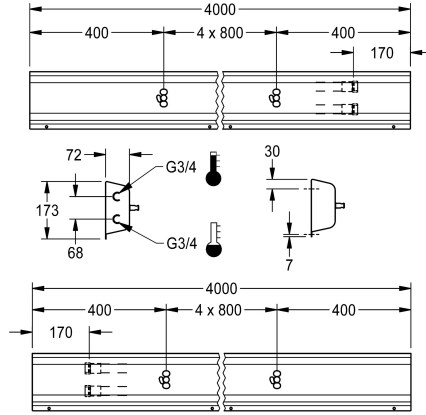

### Hanayksikkö seinäasennukseen

Modell-Linie: FITTING-UNITS | AQFU0229

Hanat | Asennusyksiköt

#### KWC-No.

**2030064918**

2 pesualtaalle, kotelo leveys 1600 mm

**2030064919**

3 pesualtaalle, kotelo leveys 2400 mm

**2030064920**

4 pesualtaalle, kotelo leveys 3200 mm

**2030064921**

#### Kokonaisleveys

1,600 mm

2,400 mm

3,200 mm

4,000 mm

Liitännävalmis hanayksikkö 5:lle hanalle, seinäasennukseen, liitännä lämpimään ja kylmään veteen takaa oikealta tai vasemmalta. Kotelo ruostumatonta terästä, matta hionta, esiasennetut hanaliitännäyksiköt ja liitännämahdollisuudet elektronisten hanojen

jännitteensyötölle. Putket, asennuslista ja kiinnitysmateriaalit ruostumatonta terästä. Kotelo mitat 4000 x 173 x 72 mm (l x k x s) Pesupaikkojen väli 800 mm