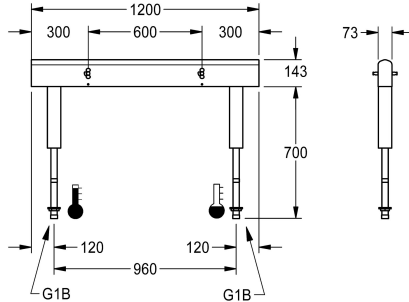

KWC

Armaturová jednotka pro dvouřadé mycí zařízení

Modell-Linie: FITTING-UNITS | AQFU0230
Umyvadlové armatury | Armaturové jednotky

KWC-No.

2030064965

se 4 místy k mytí, šířka krytu 1200 mm

2030064966

se 6 místy k mytí, šířka krytu 1800 mm

1,800 mm

2,400 mm

3,000 mm

3,600 mm

Armaturová jednotka připravená k připojení pro 4 místa k mytí, k montáži na dvouřadé mycí zařízení, k připojení na teplou a studenou vodu zdola na nosič rozvodné trubky. Kryt z ušlechtilé oceli, matný broušený s předmontovanými bloky pro připojení armatur, možnostmi připojení pro napájení elektronických armatur a potrubím

z ušlechtilé oceli.

Rozměry krytu 1200 x 470 x 73 mm (š x v x h)
Šířka místa k mytí 600 mm

Technické údaje

Cirkulace

Ne

ATT-WS-FITTING

pro samostatnou sprchovou hlavici

ATT-WS-HYGIENE-FLUSH

Ne

Typ směšování

ano

Celková hloubka

73 mm

Celková výška

470 mm

Celková šířka