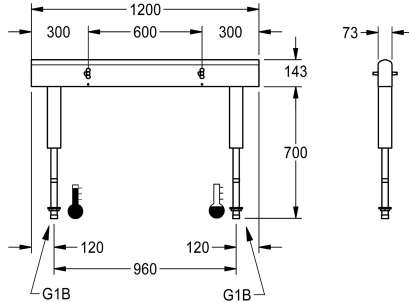

KWC

Armatureneinheit für doppelreihige Waschanlagen

Modell-Linie: FITTING-UNITS | AQFU0230
Wascharmaturen | Armatureneinheiten

KWC-Nr.

2030064965
mit 4 Waschlätzen, Gehäusebreite 1200 mm

2030064966
mit 6 Waschlätzen, Gehäusebreite 1800 mm

3,600 mm

Anschlussfertige Armatureneinheit mit 4 Waschlätzen, für Montage auf doppelreihigen Reihenwaschanlagen, zum Anschluss an Warm- und Kaltwasser von unten über Leitrohrträger. Gehäuse aus Edelstahl, matt geschliffen mit vormontierten Armaturenanschlussblöcken, Anschlussmöglichkeiten für

Spannungsversorgung von elektronischen Armaturen und Edelstahlverrohrung.

Gehäuseabmessungen 1200 x 470 x 73 mm (B x H x T)
Waschplatzbreite 600 mm

Technische Daten

Zirkulation
Armatur
Hygienespülung
Art der Mischung
Gesamttiefe
Gesamthöhe
Gesamtbreite
Sicherheitsabschaltung
Art der Montage
Waschplatzbreite
Anzahl der Waschplätze
Position des Wasseranschlusses
teamNumber

nein
für separaten Duschkopf
nein
ja
73 mm
470 mm
1,200 mm
nein
am Produkt montiert
600 mm
4
von unten
0

Notwendiges Zubehör

KWC

Armatureneinheit für doppelreihige Waschanlagen

Modell-Linie: FITTING-UNITS | AQFU0230
Wascharmaturen | Armatureneinheiten