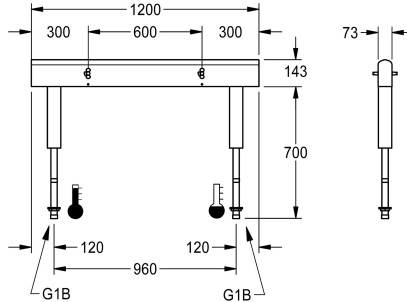

KWC

Armatureenheid voor wastafels in een dubbel rij

Modell-Linie: FITTING-UNITS | AQFU0230

Kranen | Armatureenheden

KWC-No.

2030064965

met 4 wastafels, breedte behuizing 1200 mm

2030064966

met 6 wastafels, breedte behuizing 1800 mm

2030064967

with 8 wash places, housing width 2400 mm

2030064969

met 10 wastafels, breedte behuizing 3000 mm

2030064971

met 12 wastafels, breedte behuizing 3600 mm

Totale breedte

1,200 mm

1,800 mm

2,400 mm

3,000 mm

3,600 mm

Direct aansluitbare armatureenheid met 4 wastafels, voor de montage op seriewassystemen met een dubbele rij, voor aansluiting op warm en koud water van onderen via leidingdragers. Behuizing van roestvrij staal, mat geslepen met voorgeslepen armatuur aansluitblokken en aansluitmogelijkheden voor de voeding

van elektronische kranen en leiding van roestvrij staal.

Afmetingen behuizing 1200 x 470 x 73 mm (B x H x D)
Wastafelbreedte 600 mm

Technical Data

Circulatie	Neen
ATT-WS-FITTING	voor aparte douchekop
Hygiënespoeling	Neen
Type menging	Ja
Totale diepte	73 mm
Totale hoogte	470 mm
Totale breedte	1,200 mm
Veiligheidsuitschakeling	Neen
Type montage	Op product bevestigd
wasplaats breedte	600 mm
Aantal wasplaatsen	4
Positie van wateraansluiting	Van onderkant