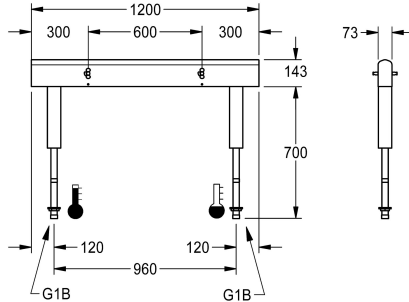

KWC

Armatureenheid voor wastafels in een dubbel rij

Modell-Linie: FITTING-UNITS | AQFU0230

Kranen | Armatureenheden

KWC-No.

2030064965

met 4 wastafels, breedte behuizing 1200 mm

2030064966

met 6 wastafels, breedte behuizing 1800 mm

2030064967

with 8 wash places, housing width 2400 mm

2030064969

met 10 wastafels, breedte behuizing 3000 mm

2030064971

met 12 wastafels, breedte behuizing 3600 mm

Totale breedte

1,200 mm

1,800 mm

2,400 mm

3,000 mm

3,600 mm

Direct aansluitbare armatureenheid met 4 wastafels, voor de montage op seriewassystemen met een dubbele rij, voor aansluiting op warm en koud water van onderen via leidingdragers. Behuizing van roestvrij staal, mat geslepen met voorgeslepen armatuur aansluitblokken en aansluitmogelijkheden voor de voeding

van elektronische kranen en leiding van roestvrij staal.

Afmetingen behuizing 1200 x 470 x 73 mm (B x H x D)
Wastafelbreedte 600 mm

Technical Data

Circulatie	Neen
ATT-WS-FITTING	voor aparte douchekop
Hygiënespoeling	Neen
Type menging	Ja
Totale diepte	73 mm
Totale hoogte	470 mm
Totale breedte	1,200 mm
Veiligheidsuitschakeling	Neen
Type montage	Op product bevestigd
wasplaats breedte	600 mm
Aantal wasplaatsen	4
Positie van wateraansluiting	Van onderkant