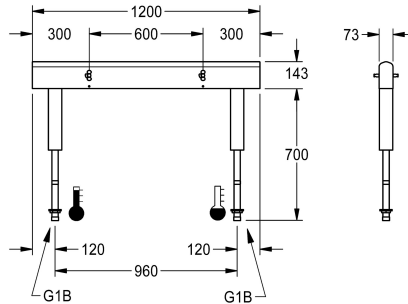

KWC

Fitting unit for double-row sanitary facilities

Modell-Linie: FITTING-UNITS | AQFU0230

Kranar | Montering av enheter

KWC-No.

2030064965

with 4 wash places, housing width 1200 mm

2030064966

1,200 mm

1,800 mm

2,400 mm

3,000 mm

3,600 mm

Anslutningsklar blandarenhet med 4 handtvättställ för montering på radtvättställ i dubbla rader för anslutning till varm- och kallvatten underifrån via orienteringsrörhållare. Hus av rostfritt stål, matt slipat med förmonterade blandarenhetsanslutningsplintar, anslutningsalternativ för strömförsörjning av elektroniska blandare

och rör av rostfritt stål.

Husmått 1200 x 470 x 73 mm (B x H x D)
Handtvättställets bredd 600 mm

Technical Data

Cirkulation

Nej

ATT-WS-FITTING

för separat duschhuvud

ATT-WS-HYGIENE-FLUSH

Nej

Typ av blandning

Ja

Övergripande djup

73 mm

Total höjd

470 mm

Total bredd