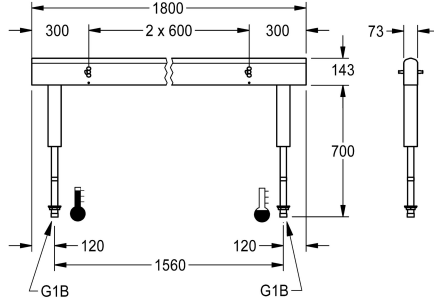

KWC

Hanayksikkö kaksirivisiin pesualtaisiin

Modell-Linie: FITTING-UNITS | AQFU0231

Hanat | Asennusyksiköt

KWC-No.

2030064965

4 pesualtaalle, kotelon leveys 1200 mm

2030064966

1,200 mm

1,800 mm

2,400 mm

3,000 mm

3,600 mm

Liitännävalmis hanayksikkö 6:lle hanalle, asennus kaksirivisiin sarjapesualtaisiin, liitännä lämpimään ja kylmään veteen alhaalta ohjausputken kautta. Kotelo ruostumatonta terästä, matta hionta, esiasennetut hanaliitännäyksiköt, liitännämahdollisuudet

elektronisten hanojen jännitteensyötöllä. Putket ruostumatonta terästä.
Kotelon mitat 1800 x 470 x 73 mm (l x k x s) Pesupaikkojen väli 600 mm

Tekniset tiedot

Kierto	Ei
ATT-WS-FITTING	enillistä suihkupäätä varten
ATT-WS-HYGIENE-FLUSH	Ei
Sekoituksen tyyppi	Kyllä
Kokonaissyvyys	73 mm
Kokonaiskorkeus	470 mm
Kokonaisleveys	1,800 mm
Hätä sulku	Ei
Asennustapa	Asennettu tuotteeseen
ATT-WS-WASH-PLACE-WIDTH	600 mm
Pesupaikkojen lukumäärä	6
Vesiliitäntän sijainti	Pohjasta
lviCode	0

Ei
enillistä suihkupäätä varten
Ei
Kyllä
73 mm
470 mm
1,800 mm
Ei
Asennettu tuotteeseen
600 mm
6
Pohjasta
0

Tarvittavat lisävarusteet

KWC

Hanayksikkö kaksirivisiin pesualtaisiin

Modell-Linie: FITTING-UNITS | AQFU0231